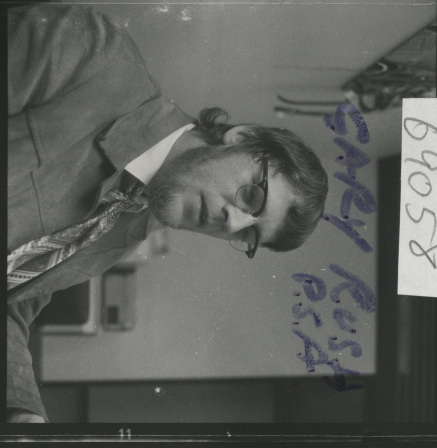

89 059

69058

69057

69

John ~~Atch~~ Munro

16-10-69

69057

Gary Rush P.S.A.